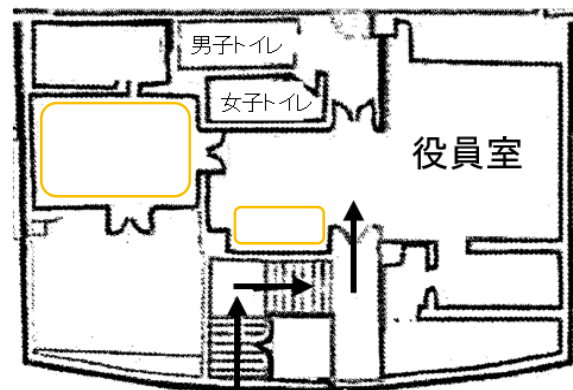

令和6年度北海道戦没者追悼式 会場レイアウト

真駒内セキスイハイムアイスアリーナ 1階平面図

1階平面図

※  内レイアウトは別途指示